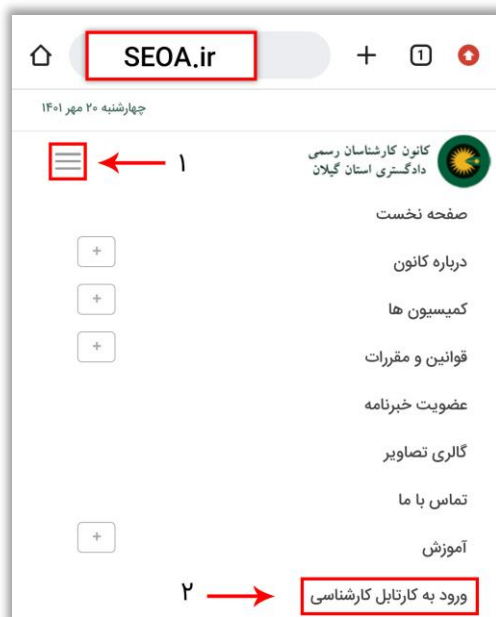

۲- انتخاب "ورود به کارتابل کارشناسی"